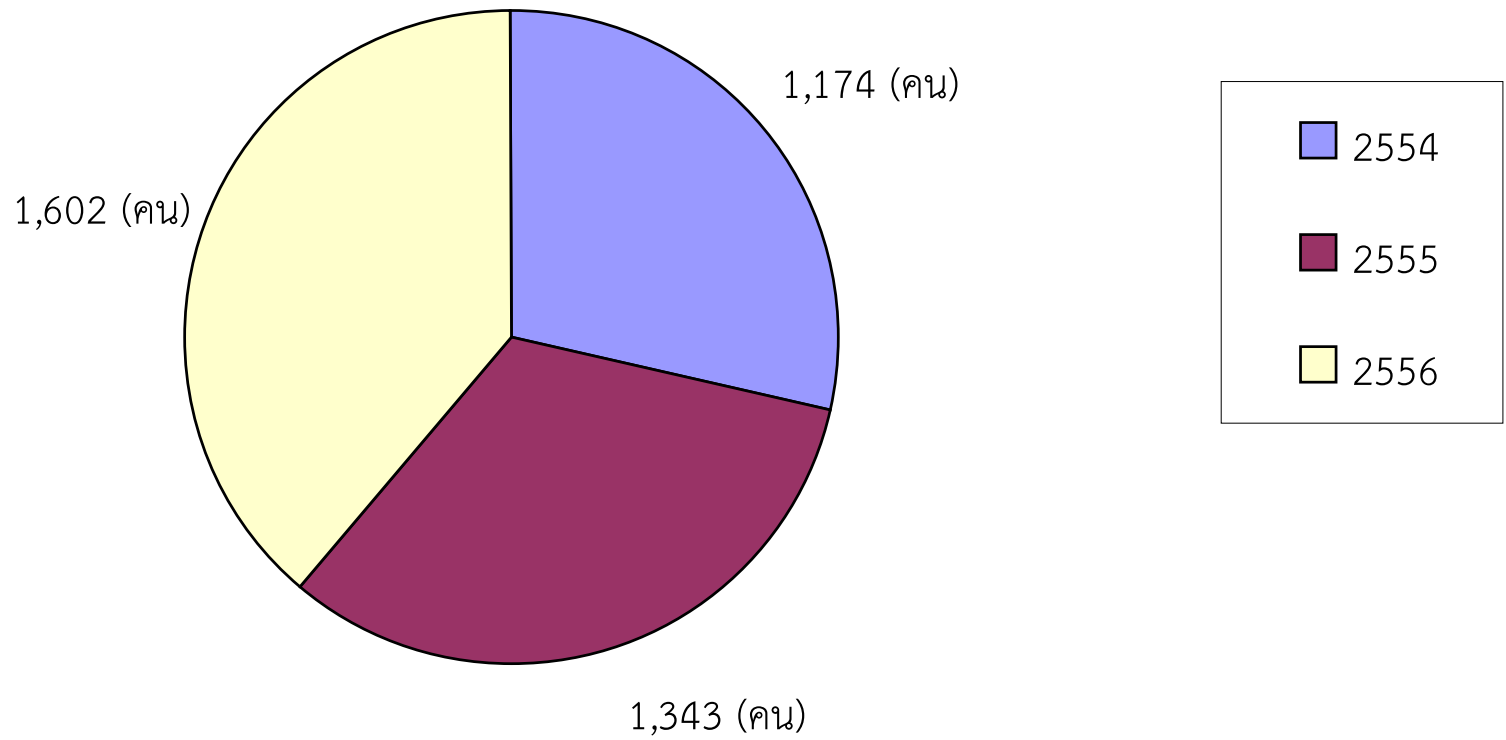

สถิติจำนวนนักศึกษาสหกิจศึกษาและสถานประกอบการ ปีการศึกษา 2554 - 2556

คณะ	ปีการศึกษา					
	2554		2555		2556	
	นักศึกษา	สถาน ประกอบการ	นักศึกษา	สถาน ประกอบการ	นักศึกษา	สถาน ประกอบการ
คณะวิศวกรรมศาสตร์	291	143	327	181	357	190
คณะเทคโนโลยีคหกรรมศาสตร์	115	58	159	72	270	135
คณะเทคโนโลยีสื่อสารมวลชน	139	83	170	95	210	97
คณะวิทยาศาสตร์และเทคโนโลยี	77	42	84	46	76	37
คณะอุตสาหกรรมสิ่งทอและออกแบบแฟชั่น	33	14	33	17	33	15
คณะบริหารธุรกิจ	323	162	379	184	412	186
คณะสถาปัตยกรรมศาสตร์และการออกแบบ	108	39	92	51	77	34
คณะศิลปศาสตร์	88	40	99	45	167	78
รวม	1,174	581	1,343	691	1,602	772

จำนวนนักศึกษาปฏิบัติงานสหกิจศึกษา
ปีการศึกษา 2554 - 2556

จำนวนสถานประกอบการที่รับนักศึกษาแยกรายปีการศึกษา 2554 - 2556